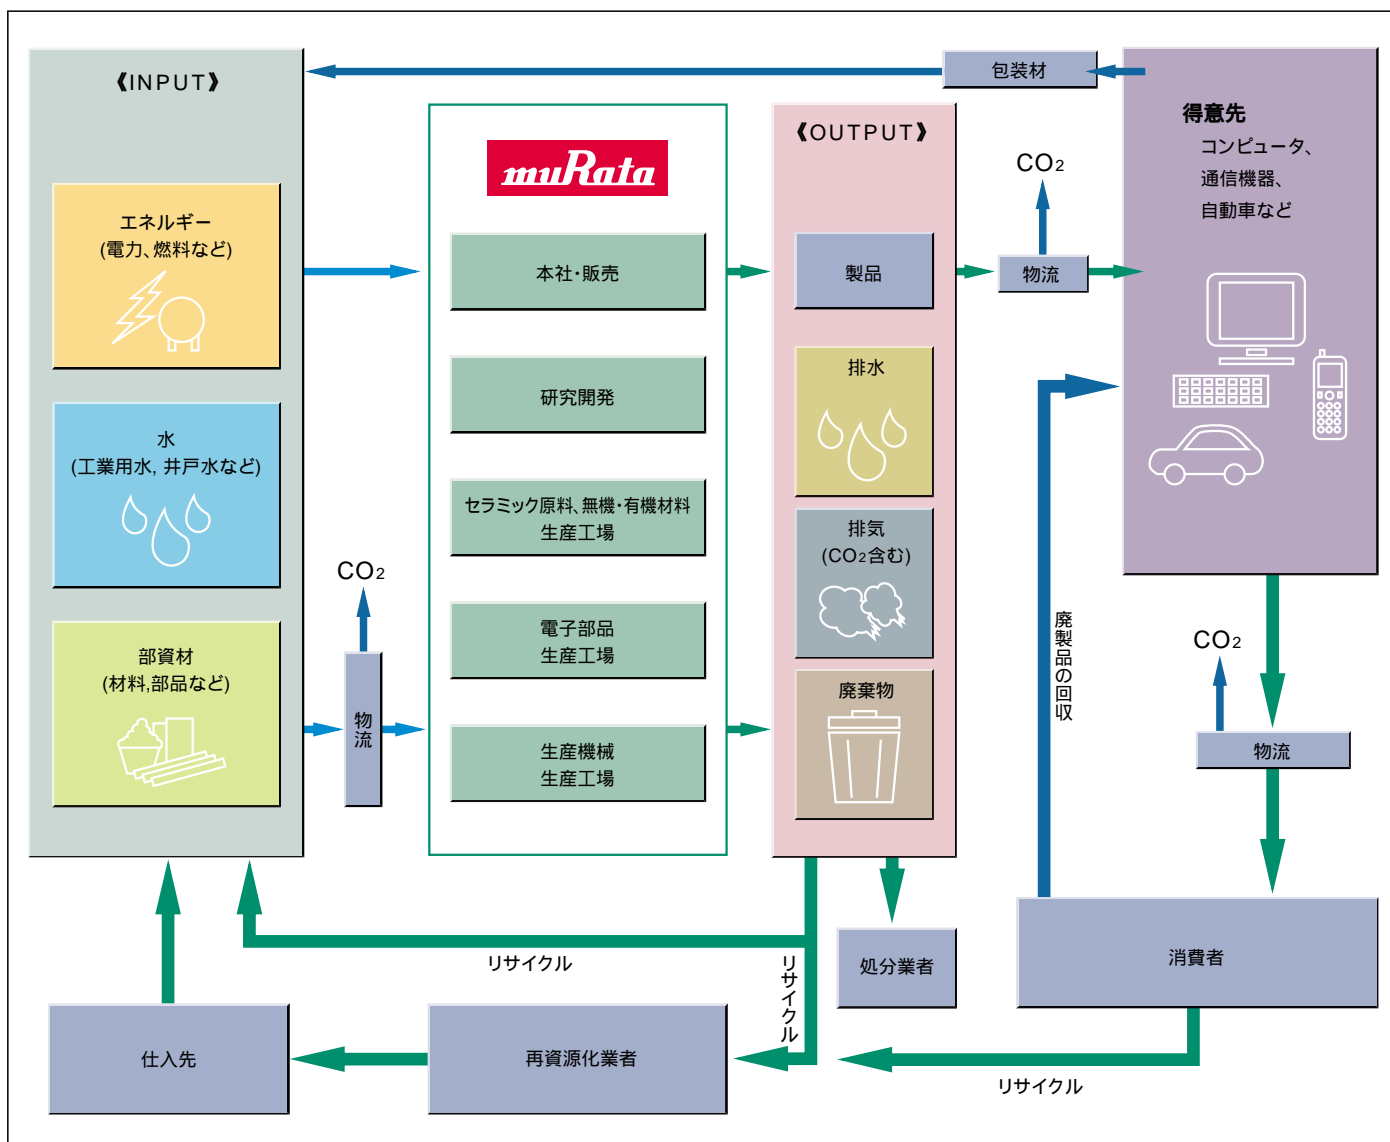

事業活動と環境とのかわり

社員食堂の生ゴミをリサイクルしたコンポスト(堆肥)などの施肥作業(福井村田製作所)

剪定樹木のチップ堆肥化作業(村田製作所野洲事業所)